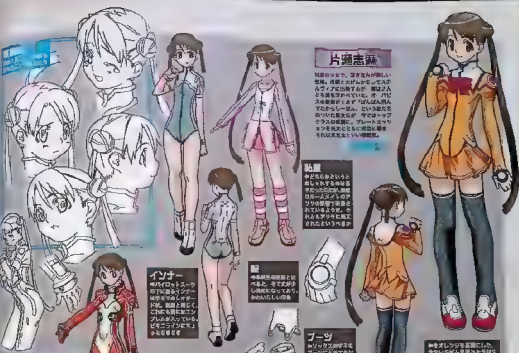

片瀬 明

片瀬明は、本作の主人公。明るく活発な性格で、仲間を大切にする。衣装は、オレンジ色のジャケットと黒いショートパンツが特徴的だ。

香山 光太

香山光太は、本作の重要なキャラクター。冷静な性格で、仲間を助ける。衣装は、青いジャケットと黒いパンツが特徴的だ。

光太と恋の性質

衣装

2時間目: ステルグイア

2時間目の冒頭、光太と香山光太は、大規模な戦闘に巻き込まれる。彼らは、仲間を助け、敵軍を打ち倒すことになる。2時間目の冒頭、光太と香山光太は、大規模な戦闘に巻き込まれる。

片瀬 明

片瀬明は、本作の主人公。明るく活発な性格で、仲間を大切にする。衣装は、オレンジ色のジャケットと黒いショートパンツが特徴的だ。

靴

ブーツ

インナー

パイロットスーツ

手番もろ

コンパイトウ

眼鏡

光太と恋の性質

光太と恋の性質は、本作の重要なテーマの一つ。光太は、恋をすることで成長し、仲間を助けるようになる。光太と恋の性質は、本作の重要なテーマの一つ。

衣装

衣装は、キャラクターの個性を表現するために、それぞれ異なるデザインが採用されている。衣装は、キャラクターの個性を表現するために、それぞれ異なるデザインが採用されている。

衣装

衣装は、キャラクターの個性を表現するために、それぞれ異なるデザインが採用されている。衣装は、キャラクターの個性を表現するために、それぞれ異なるデザインが採用されている。